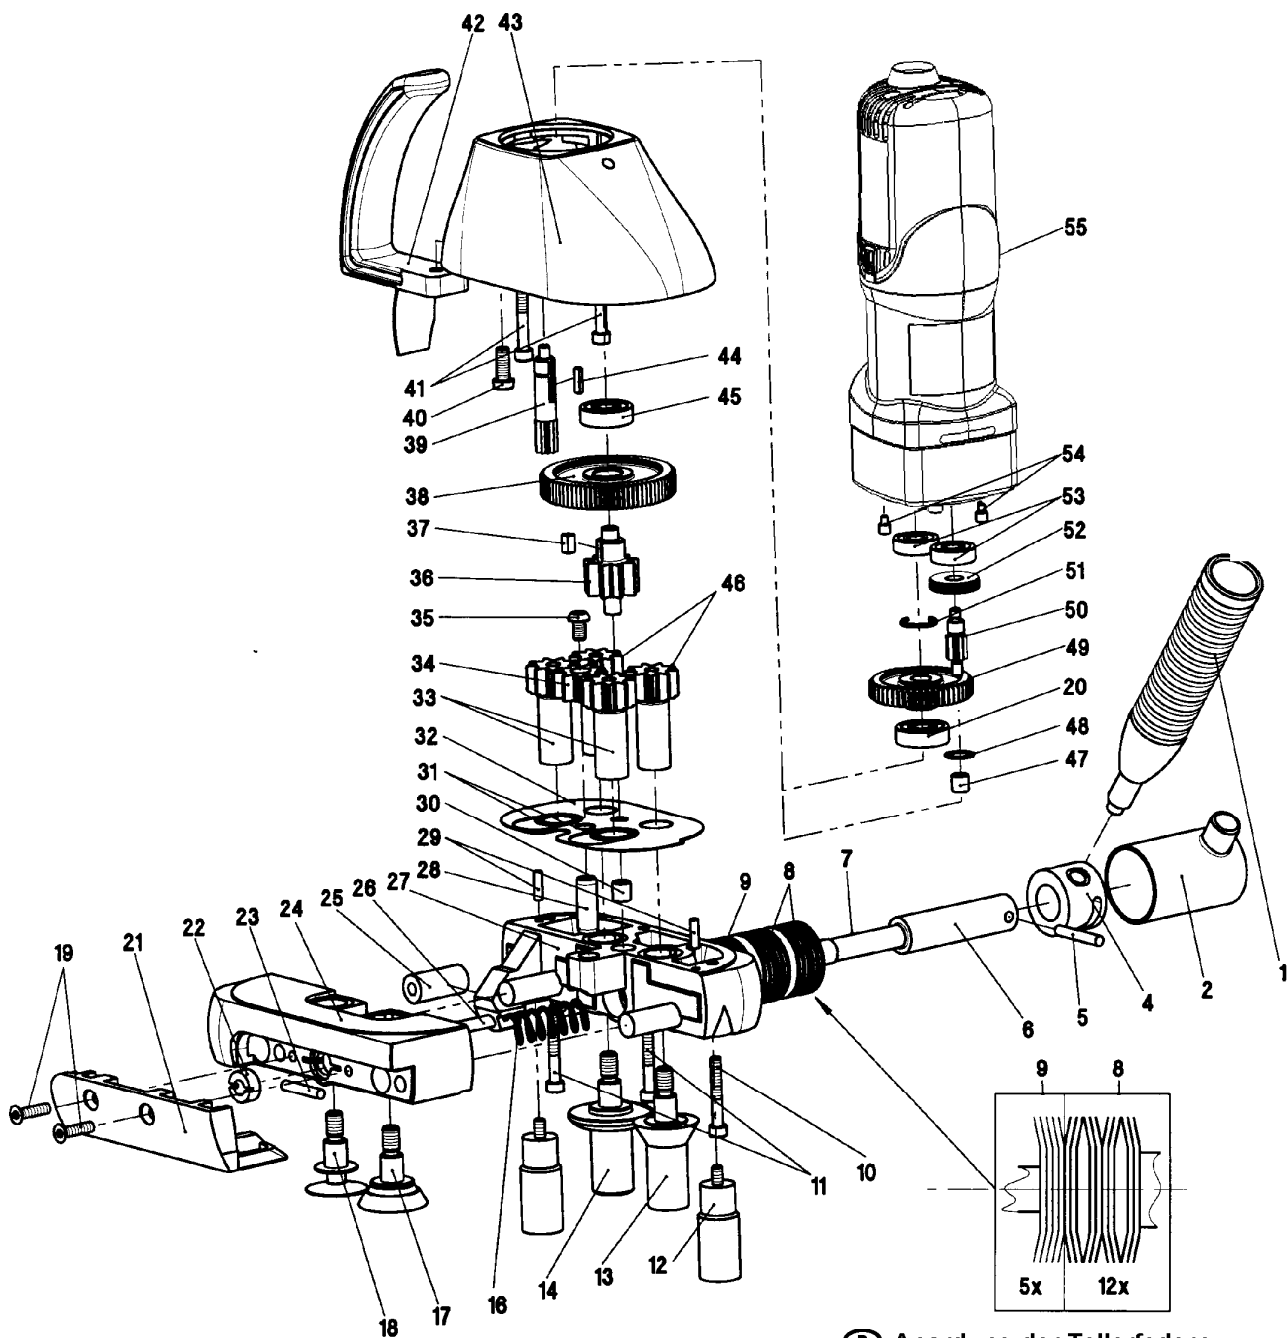

1274430	D	230V 50/60Hz
1274432	CH	230V 50/60Hz
1274433	GB	110V 50Hz
1254075	USA	120V 50/60Hz
1274434	PL	230V 50/60Hz
1274435	KR	220V 60Hz
1274436	CHINA	230V 50/60Hz

F 300-2

NO. D'ORDINE NO. DE REF. NO. DE REF. ORDER. NO. NO	BEST.-NR.	PEZZO DI RICAMBIO PIEZA DE RECAMBIO PIECE DE RECHANGE SPARE PART ERSATZTEIL	DIN	QUAN. CANT. QUAN. QUAN. STK.
1	0136604			
2	0136078			
4	0136077			
5	0751876	5m6x36	DIN 6325	
6	0136076			
8	0030910	35.5x18.3x2	DIN 2093	
9	0135920	35.5x18.3x1.2	DIN 2093	
10	0137461	M5x35	DIN 6912	
11	014605	M5x35	DIN 912	
12	0136773			
13	0135479			
14	0135480			
16	0135921			
17	135477			
18	0135478			
19	0075574	M6x20	DIN 7991	
20	0027758	6000-2Z	DIN 625	
21	0920881			
22	0138946			
23	0010740	5m6x24	DIN 6325	
24	0259286			
25	0135791			
26	0085437	6m6x6x55	DIN 6325	
27	0259287	(inkl. Pos. 28,30)		
28	1501331			
29	0053510	4h6x14	DIN 6325	
30	0135922	HK0810	DIN 618	

31	0136151			
32	0257947			
33	0256686			
34	0256687			
35	0136153			
36	0256692			
37	0012289	A4x4x10-C4	DIN 6885	
38	0971512			
39	0256646			
40	0014745	M6x16	DIN 912	
41	014605	M5x35	DIN 912	
42	1254830			
43	0970584	Blau		
44	0050760	A3x3x12-St60	DIN 6885	
45	0027669	608-2Z	DIN 625	
46	0256684			
47	0102437	HK0509	DIN 618	
48	0076424	5x10x0.2	DIN 988	
49	0256644			
50	0256642			
51	0021113	10x1-FDST	DIN 471	
52	0028458			
53	0027693		DIN 625	
54	0138800			
55	0358487	D 230V 50/60Hz		
	1274176	CH 230V 50/60Hz		
	1274177	GB 110V 50Hz		
	0357369	USA 120V 50/60Hz		
	0358487	PL 230V 50/60Hz		
	0358487	KR 220V 60Hz		
	0358487	CHINA 230V 50/60Hz		

- (D) Anordnung der Tellerfedern
- (F) Disposition des rondelles Belleville
- (DK) Tallerken fjedrenes plackring
- (NL) Plaats van de schuifveer
- (GB) Arrangement of disk spring
- (E) Disposición de los muelles belleville
- (I) Disposizione delle molle belleville
- (P) Disposição das molas de disco
- (S) Tallriksfjäders anordning
- (FIN) Lautas jousien järjestys