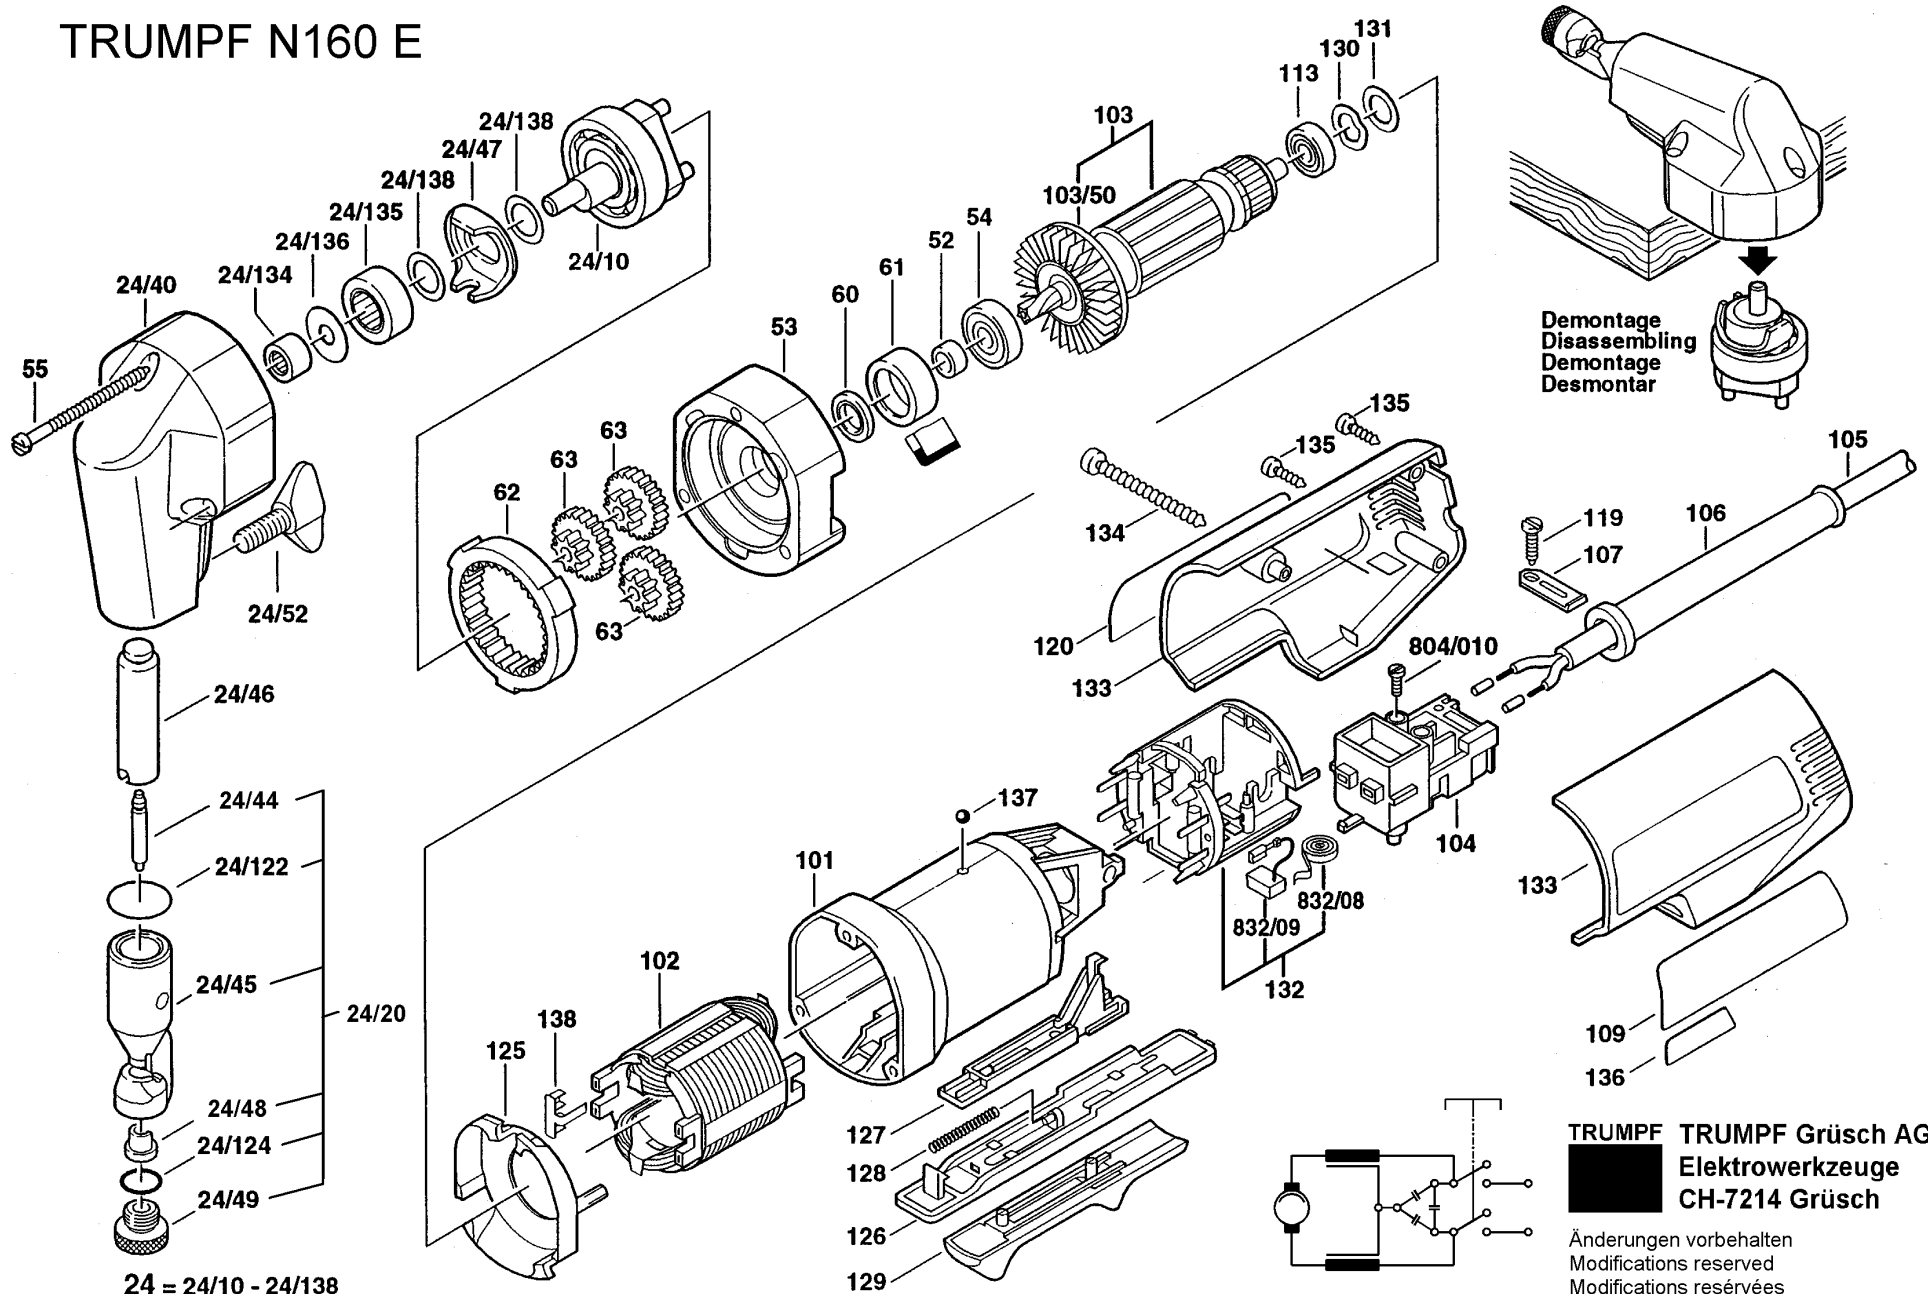

220V 60Hz KR

VERSANDANSCHRIFT:

ADDRESS:

ADRESSE DU DESTINATAIRE:

CONSIGNACIÓN:

INDIRIZZO PER LA SPEDIZIONE:

NO.	BEST.-NR. ORDER NO. NO. DE REF. NO. DE REF. NO. D'ORDINE	ERSATZTEIL DIN SPARE PART PIECE DE RECHANGE PIEZA DE RECAMBIO PEZZO DI RICAMBIO	STK. QUAN. QUAN. CANT. QUAN.	NO.	BEST.-NR.	ERSATZTEIL DIN	STK.	NO.	BEST.-NR.	ERSATZTEIL DIN	STK.
24/10.	117667			61	124001			129	123985		
24/20	141716			62	120181			130	123986		
24/40	120201			63	120182			131	123987		
24/44	117676			101	123965			132	123988		
24/45	141715			102	123967	230 V		133	123989		
24/46	117675			102	123966	100 - 120 V		134	123990	B3,9x45	DIN 7971
24/47	119301			103	123970	230 V		135	123991		
24/48	141714			103	123969	110 - 120 V		136	120267		
24/49	117674			103	123968	100 V		137	123992		
24/52	117677			103/50	123971			138	123993		
24/122	121834	20x1		104	123972	100-250 V		804/010	123995		
24/124	119586	8,6x2,4		105	101405	230 V D		832/08	123996		
24/134	119582	HK0709	DIN 618	105	033236	230 V CH		832/09	122589	100V - 230V	
24/135	119583	RSTO 8	DIN 620	105	123974	110 - 120 V					
24/136	119584	8/20X0.5	DIN 988	105	123975	100 V J					
24/138	122906	12/24 X 0.5	DIN 988	106	123976						
52	123998			107	123978						
53	121118			109	141720						
54	123999			113	027650	607-2Z	DIN 625				
55	120183			119	123980						
60	124000			120	120259						
				125	123981						
				126	123982						
				127	123983						
				128	123984						

TRUMPF N160 E

24 = 24/10 - 24/138

TRUMPF TRUMPF Grösch AG
Elektrowerkzeuge
CH-7214 Grösch

Änderungen vorbehalten
 Modifications reserved
 Modifications réservées
 Salvo modificaciones