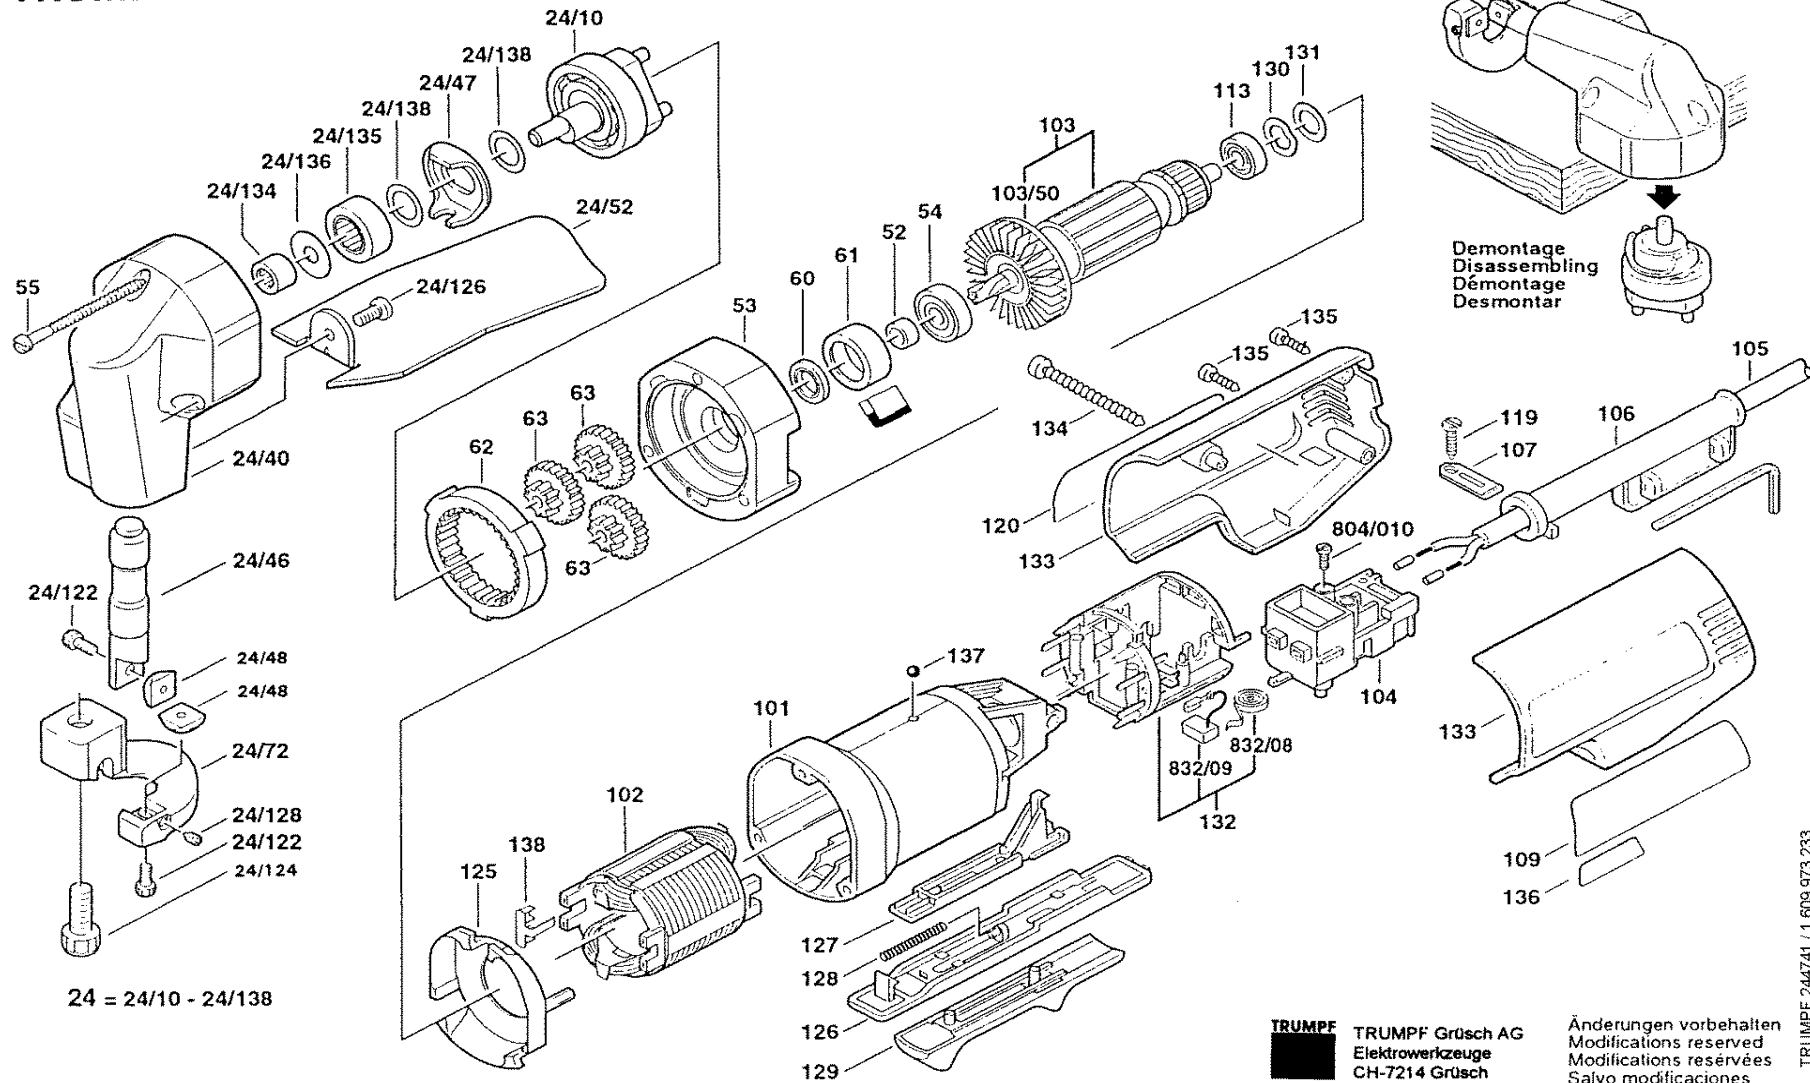

TRUMPF S160 E

TRUMPF TRUMPF Grösch AG
Elektrowerkzeuge
CH-7214 Grösch

Änderungen vorbehalten
Modifications reserved
Modifications réservées
Salvo modificaciones

TRUMPF 244741 / 1 609 973 233