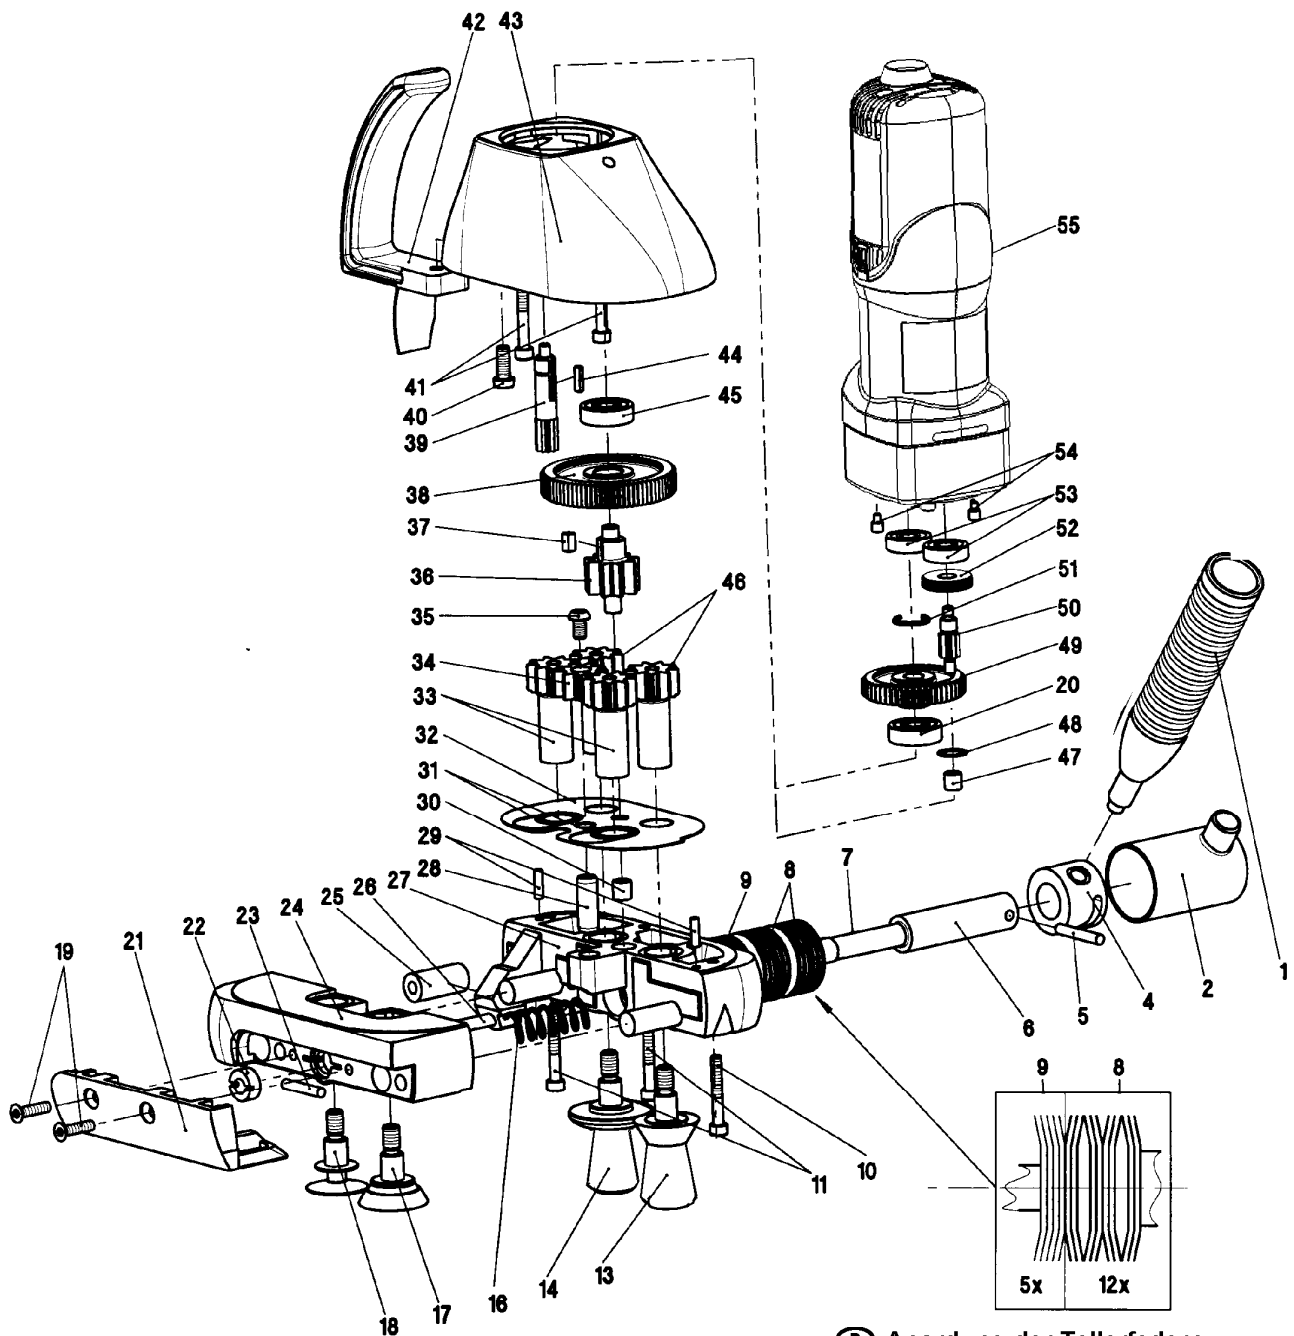

1274440	D	230V 50/60Hz
1274441	CH	230V 50/60Hz
1274442	GB	110V 50Hz
1254072	USA	120V 50/60Hz
1274443	PL	230V 50/60Hz
1274444	KR	220V 60Hz
1274446	J	100V 50/60Hz
1274445	CHINA	230V 50/60Hz

**F 301-2**

NO. D'ORDINE NO. DE REF. NO. DE REF. ORDER. NO. NO	BEST.-NR.	PEZZO DI RICAMBIO PIEZA DE RECAMBIO PIECE DE RECHANGE SPARE PART ERSATZTEIL	DIN	QUAN. CANT. QUAN. QUAN. STK.
1	0136604			
2	0136078			
4	0136077			
5	0751876	5m6x36	DIN 6325	
6	0136076			
8	0030910	35.5x18.3x2	DIN 2093	
9	0135920	35.5x18.3x1.2	DIN 2093	
10	0137461	M5x35	DIN 6912	
11	014605	M5x35	DIN 912	
13	0145771			
14	0145770			
16	0135921			
17	0145769			
18	0135478			
19	0075574	M6x20	DIN 7991	
20	0027758	6000-2Z	DIN 625	
21	0920881			
22	0138946			
23	0010740	5m6x24	DIN 6325	
24	0259286			
25	0135791			
26	0085467	6m6x6x55	DIN 6325	
27	0259287	(inkl. Pos. 28,30)		
28	1501331			
29	0053510	4h6x14	DIN 6325	
30	0135922	HK0810	DIN 618	
31	0136151			

32	0257947			
33	0256686			
34	0256687			
35	0136153			
36	0256692			
37	0012289	A4x4x10-C4	DIN 6885	
38	0971512			
39	0256646			
40	0014745	M6x16	DIN 912	
41	014605	M5x35	DIN 912	
42	1254830			
43	0970584	Blau		
44	0050760	A3x3x12-St60	DIN 6885	
45	0027669	608-2Z	DIN 625	
46	0256684			
47	0102437	HK0509	DIN 618	
48	0076424	5x10x0.2	DIN 988	
49	0256644			
50	0256642			
51	0021113	10x1-FDST	DIN 471	
52	0028458			
53	0027693		DIN 625	
54	0138800			
55	358487	D 230V 50/60Hz		
	1274176	CH 230V 50/60Hz		
	1274177	GB 110V 50Hz		
	357369	USA 120V 50/60Hz		
	358487	PL 230V 50/60Hz		
	358487	KR 220V 60Hz		
	357369	J 100V 50/60Hz		
358487	CHINA 230V 50/60Hz			

- (D) Anordnung der Tellerfedern
- (F) Disposition des rondelles Belleville
- (DK) Tallerken fjedrenes plackring
- (NL) Plaats van de schuifveer
- (GB) Arrangement of disk spring
- (E) Disposición de los muelles belleville
- (I) Disposizione delle molle belleville
- (P) Disposição das molas de disco
- (S) Tallriksfjädersns anordning
- (FIN) Lautas jousien järjestys